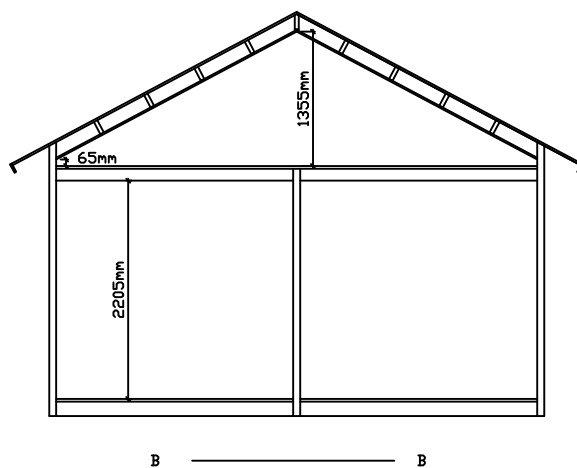

Pohjapiirros

Pohjapiirros yläkerta

Luoman Puutuote Oy
www.lillevilla.com

proj.
 Luoman 725 -2 Teeri

pvm./date

sisältö/description
 pohja- ja korkeusmittoja

mittakaava/scale
 ei mittakaavassa