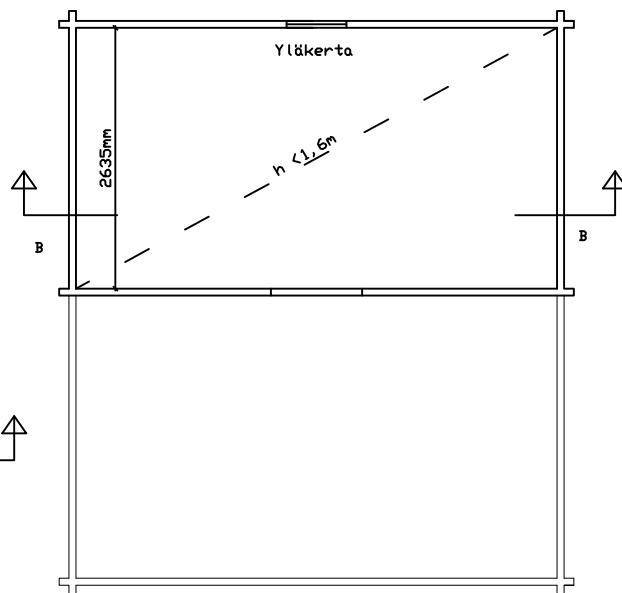

Pohjapiirros

Pohjapiirros yläkerta

Luoman Puutuote Oy
www.lillevilla.com

proj.
 Luoman 725 -2 Teeri

pvm./date

sisältö/description
 pohja- ja korkeusmittoja

mittakaava/scale
 ei mittakaavassa