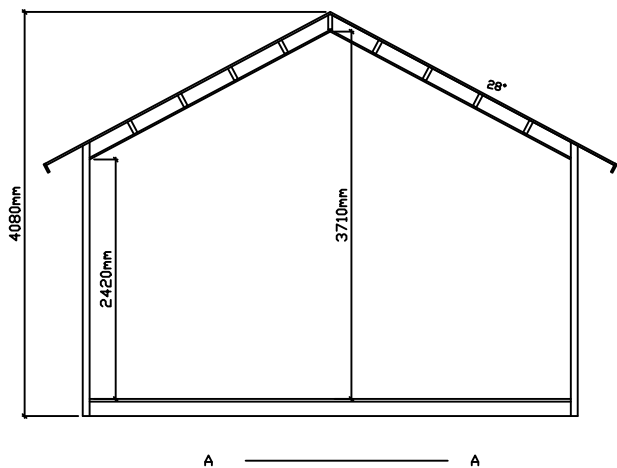

Pohjapiirros

Pohjapiirros yläkerta

Luoman Puutuote Oy
www.lillevilla.com

proj.
 Luoman 725 -2 Teeri

pvm./date

sisältö/description
 pohja- ja korkeusmittoja

mittakaava/scale
 ei mittakaavassa