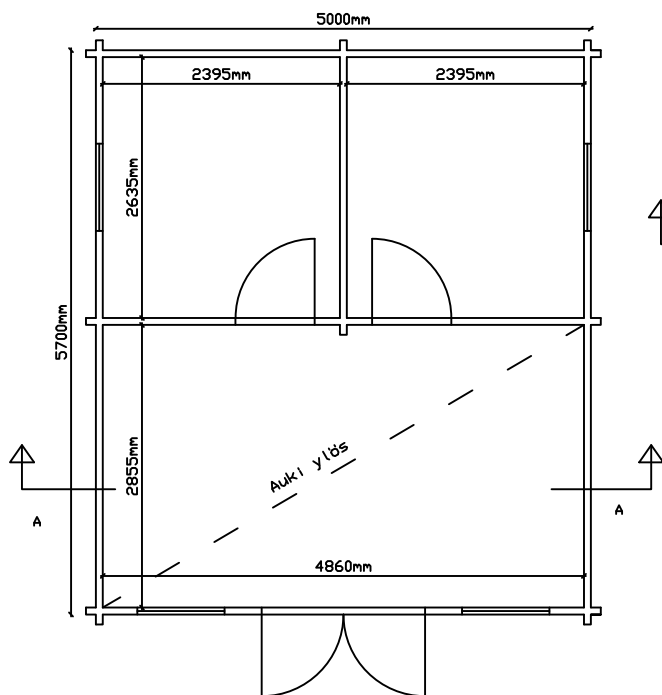

Pohjapiirros

Pohjapiirros yläkerta

Luoman Puutuote Oy
www.lillevilla.com

proj.
 Luoman 725 -2 Teeri

pvm./date

sisältö/description
 pohja- ja korkeusmittoja

mittakaava/scale
 ei mittakaavassa